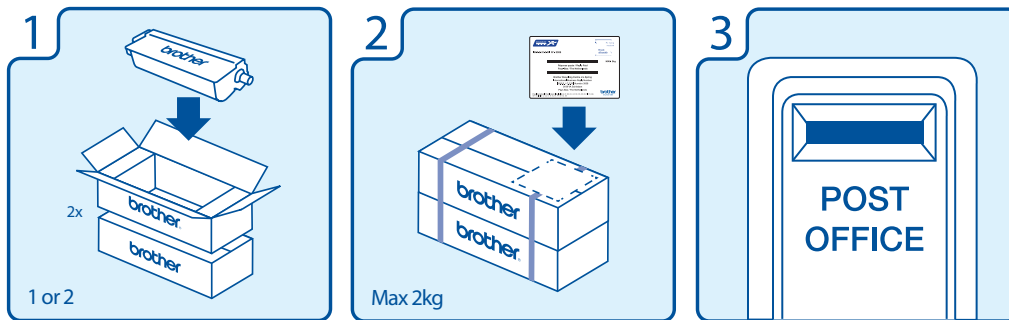

Tack!

Tack för du återvinner din tomma tonerkassett med Brother

Denna tjänst är endast för Brother originalförbrukning

Etiketten nedan är en giltig fraktsedel i Europa, (länder specificerade på etiketten).

Inlämning sker hos ditt närmaste postombud.

I.B.R.S. / C.C.R.I Numéro 3008

MAX. 2kg

Réponse payée / Reply Paid
Pays-Bas / The Netherlands

Brother Recycling Centre c/o Spring
International Business Reply Number
I.B.R.S. / C.C.R.I Numéro 3008
3109 VA Schiedam
Pays Bas / The Netherlands

Free International Postal return label valid in: AT, BE, CH, CZ, DE, DK, ES, EE, FI, FR, GB, GR, HU, IS, LV, LU, LT, N, NL, PL, PT, SK, SL, SE

brother
at your side